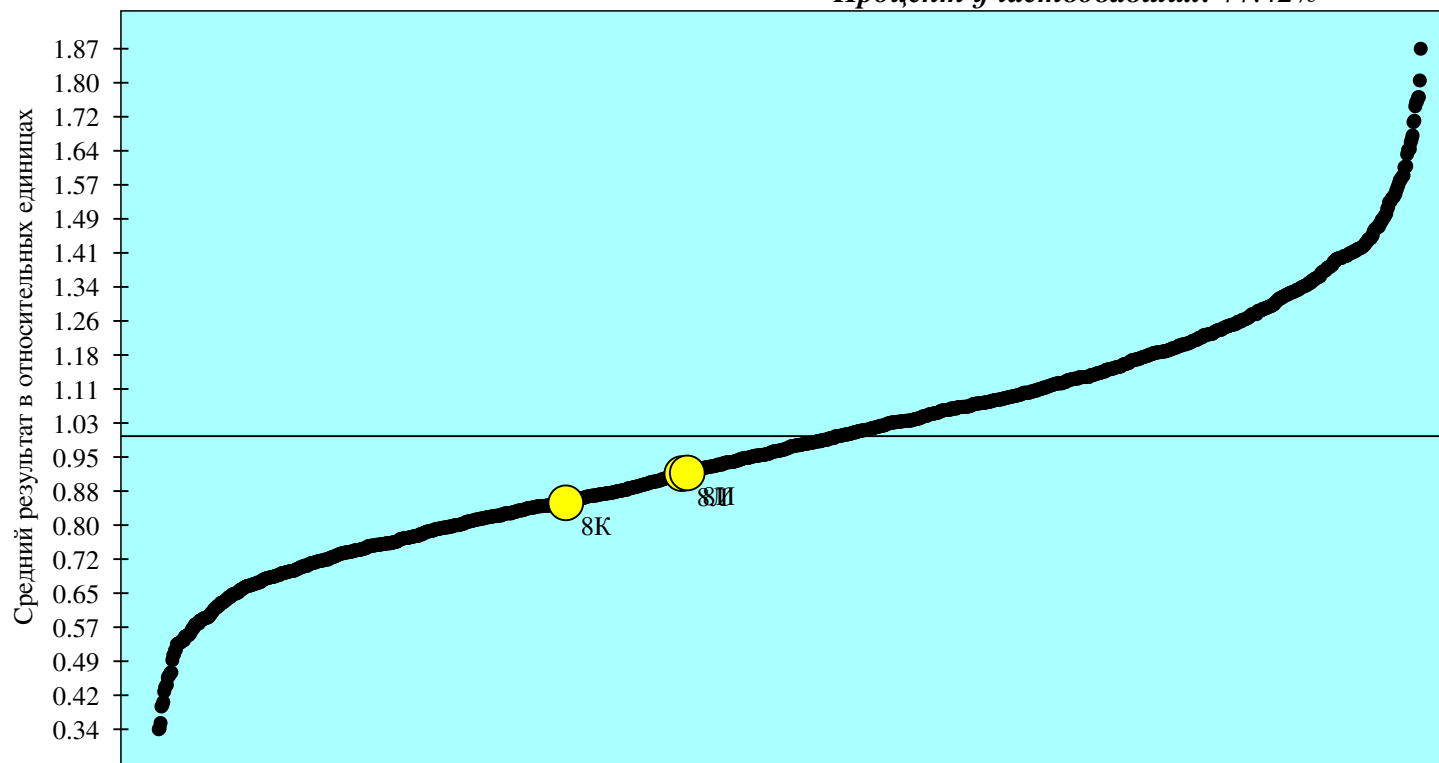

## Результаты Школы ГБОУ Школа № 1579

Город(кол-во школ): 348, Кол-во классов: 1393

Предмет: МПН

Классы: 8К, 8Л, 8И

Кол-во учащихся: 62

Процент участвовавших: 77.42%

- результаты классов образовательных организаций, составляющих выборку
- результаты классов образовательной организации
- среднее значение по городу

Результат представлен в относительных единицах. Коэффициент результативности определяется отношением среднего процента выполнения теста учащимися класса к среднему проценту выполнения теста по городу.