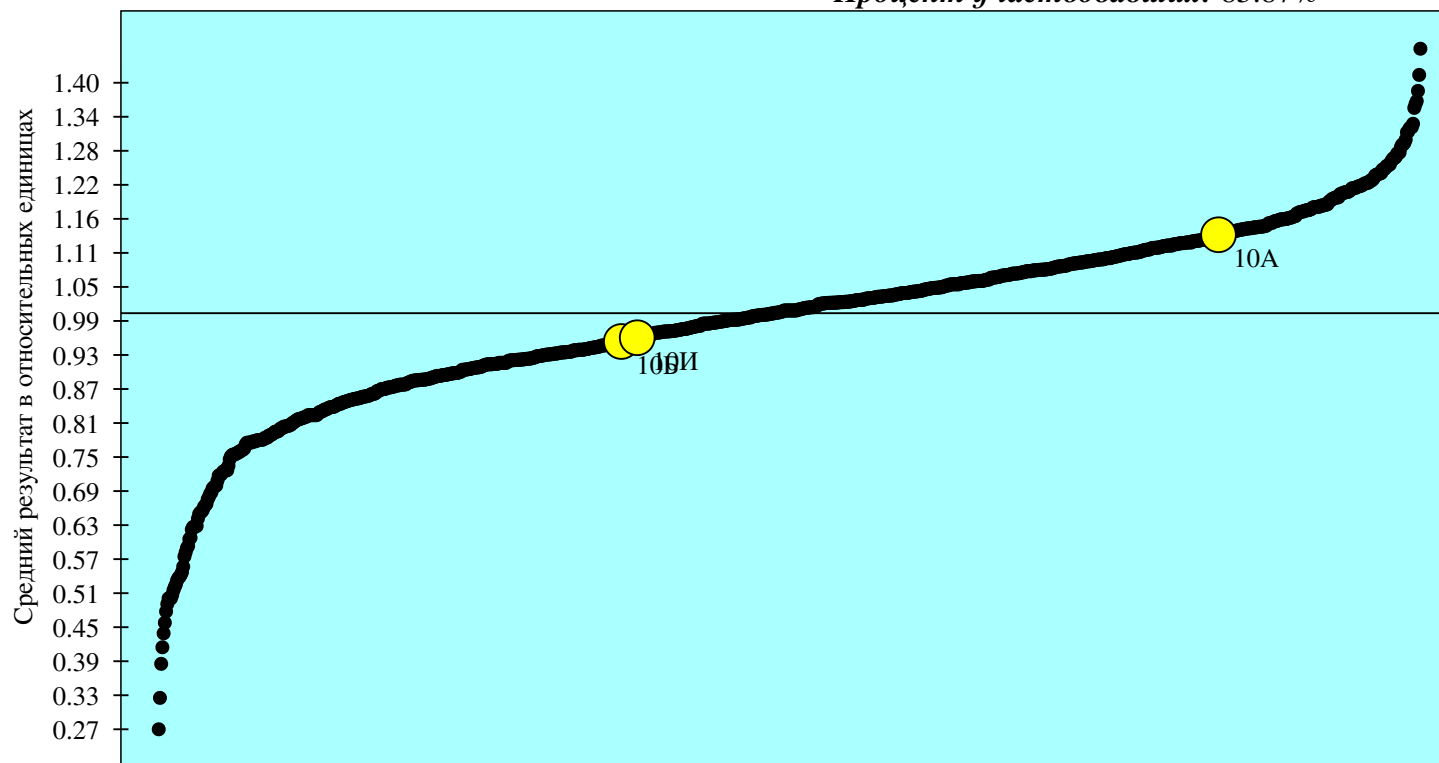

Результаты Школы ГБОУ Школа № 1579

Город(кол-во школ): 361, Кол-во классов: 1032

Предмет: МГЧ

Классы: 10Б, 10И, 10А

Кол-во учащихся: 92

Процент участвовавших: 85.87%

- результаты классов образовательных организаций, составляющих выборку
- результаты классов образовательной организации
- среднее значение по городу

Результат представлен в относительных единицах. Коэффициент результативности определяется отношением среднего процента выполнения теста учащимися класса к среднему проценту выполнения теста по городу.